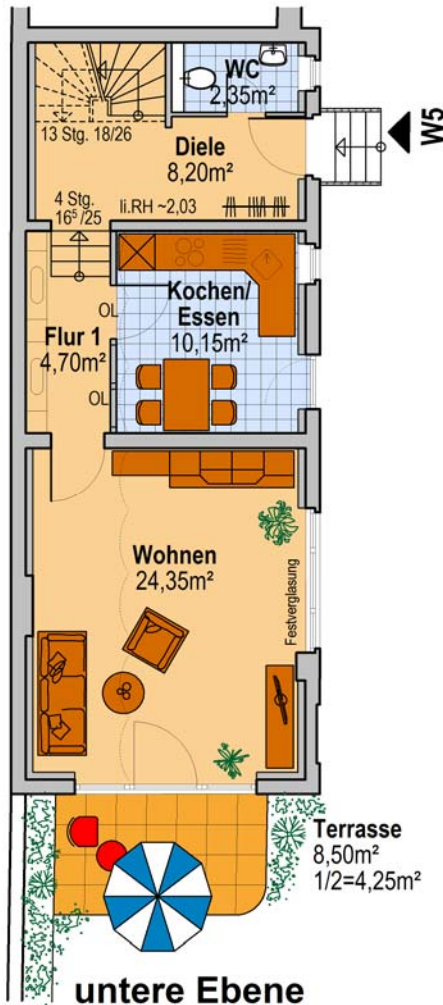

Lindenhof

Lindenstraße 14 14467 Potsdam
Maisonettewohnung 5, 2.Seitenflügel rechts - EG/OG

Seitenflügel rechts

Wohnfläche:

EG:	54,00 m ² inkl. 1/2 Terrasse
1.OG:	48,30 m ²
Gesamt:	102,30 m² inkl. 1/2 Terrasse