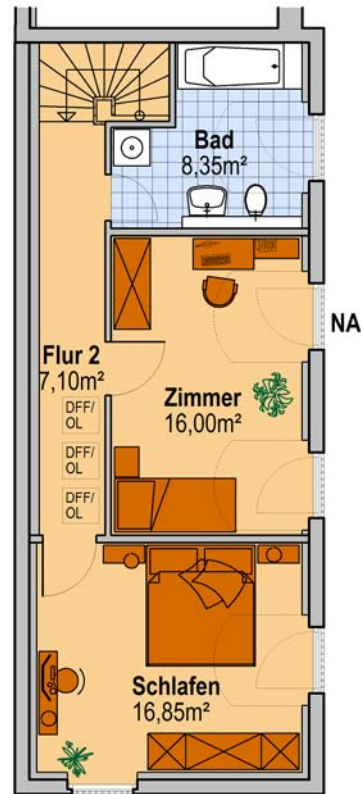

Lindenhof

Lindenstraße 14 14467 Potsdam
Maisonettewohnung 5, 2.Seitenflügel rechts - EG/OG

Seitenflügel rechts

Wohnfläche:

EG:	54,00 m ² inkl. 1/2 Terrasse
1.OG:	48,30 m ²
Gesamt:	102,30 m² inkl. 1/2 Terrasse