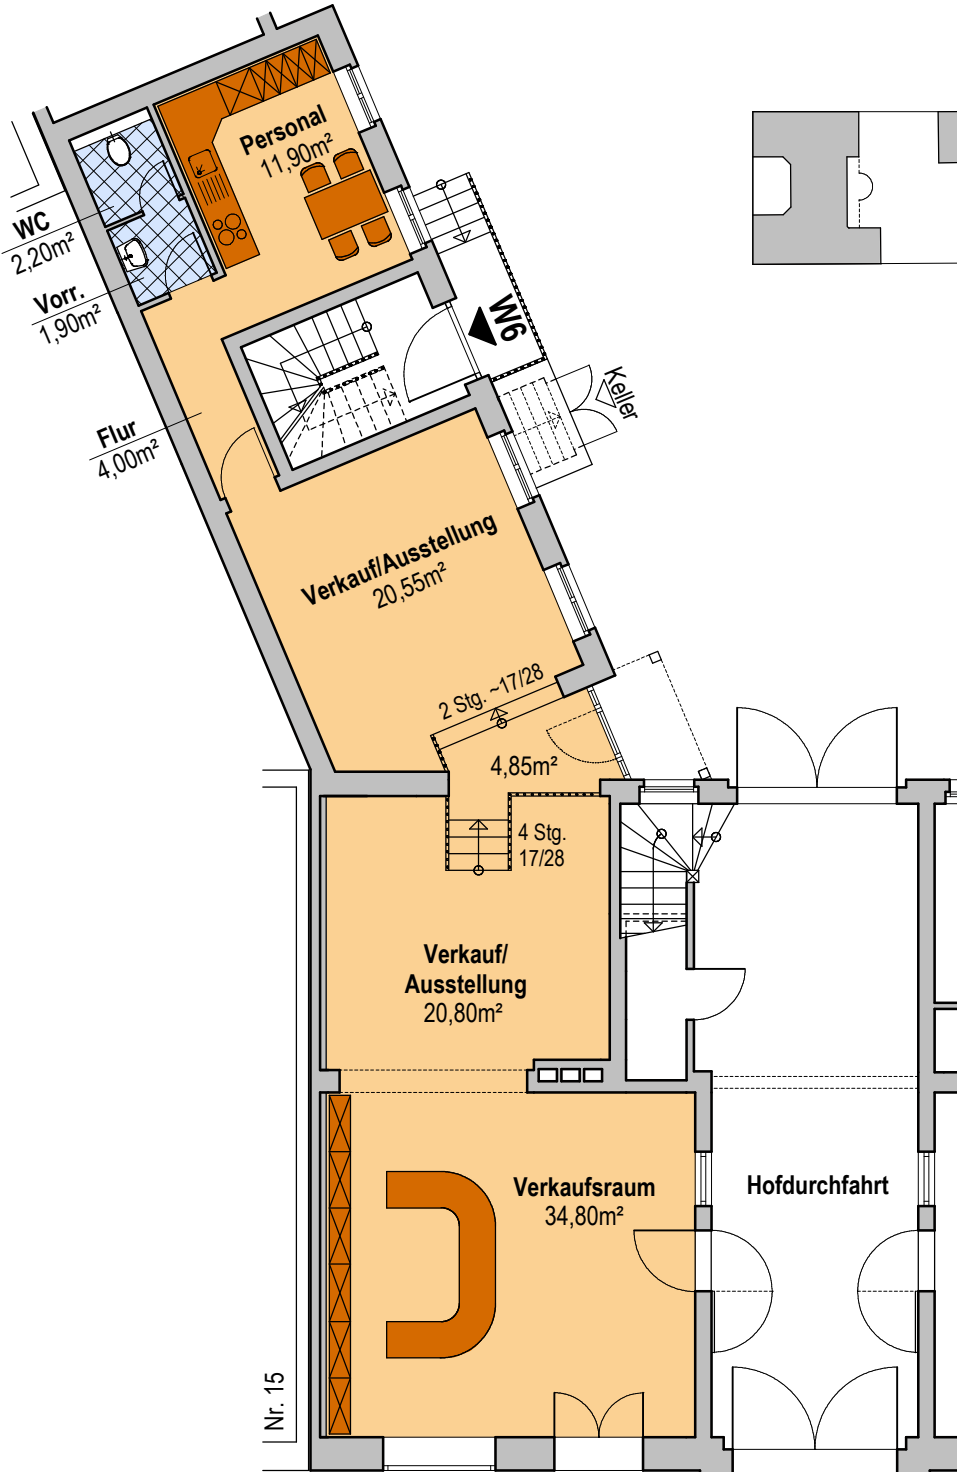

Lindenhof

Lindenstraße 14 14467 Potsdam
Laden 1, Vorderhaus / Seitenflügel links - EG

Seitenflügel links

Ansicht Lindenstraße

Fläche:

Laden 1

EG: 101,00 m²